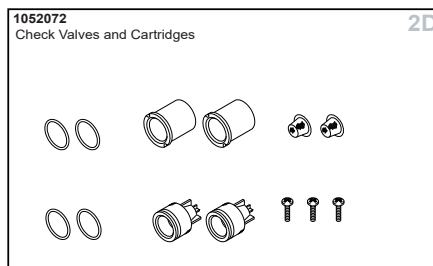

DTV®

six-port thermostatic valve  
K-682-K-NA

1055016-8-G

© 2014 Kohler Co.

DTV®

six-port thermostatic valve  
K-682-K-NA

<p><b>1103125</b> Inlet Clamp and Mixer Valve</p> <p>3C</p>		
<p><b>1052079</b> Seals and Screws</p>	<p><b>1052082</b> Outlet Adapters</p> <p>(1/2" NPT)</p> <p>3E</p>	
<p><b>1052080</b> Thermistor Wiring Loom</p> <p>3B</p>	<p><b>1052083</b> Plates</p> <p>3C-5D</p>	<p><b>1052084</b> Internal Clamps</p> <p>5D</p>
<p><b>1052085</b> Outlet Clamps</p> <p>4E</p>	<p><b>1052086</b> Power Supply</p> <p>2F</p>	<p><b>1045251</b> 8-Pin Cable Assembly</p> <p>1B</p>
<p><b>1103128</b> Dual Opto Service Kit</p>		

1055016-8-G

© 2014 Kohler Co.

DTV®

six-port thermostatic valve  
K-682-K-NA

1055016-8-G

© 2014 Kohler Co.