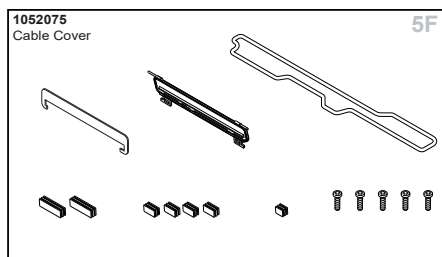

DTV®

six-port thermostatic valve  
K-682-K-NA

1055016-8-G

© 2014 Kohler Co.

DTV®

six-port thermostatic valve  
K-682-K-NA

<p><b>1103125</b> Inlet Clamp and Mixer Valve</p> <p>3C</p>		
<p><b>1052079</b> Seals and Screws</p>	<p><b>1052082</b> Outlet Adapters</p> <p>(1/2" NPT)</p> <p>3E</p>	
<p><b>1052080</b> Thermistor Wiring Loom</p> <p>3B</p>	<p><b>1052083</b> Plates</p> <p>3C-5D</p>	<p><b>1052084</b> Internal Clamps</p> <p>5D</p>
<p><b>1052085</b> Outlet Clamps</p> <p>4E</p>	<p><b>1052086</b> Power Supply</p> <p>2F</p>	<p><b>1045251</b> 8-Pin Cable Assembly</p> <p>1B</p>
<p><b>1103128</b> Dual Opto Service Kit</p>		

1055016-8-G

© 2014 Kohler Co.

DTV®

six-port thermostatic valve  
K-682-K-NA

1055016-8-G

© 2014 Kohler Co.