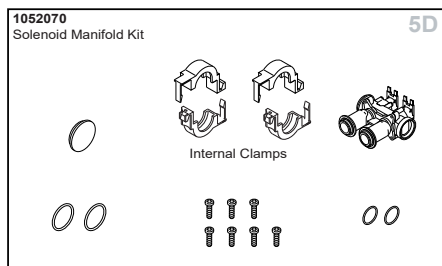

DTV®

six-port thermostatic valve  
K-682-K-NA

1055016-8-G

© 2014 Kohler Co.

DTV®

six-port thermostatic valve  
K-682-K-NA

<p><b>1103125</b> Inlet Clamp and Mixer Valve</p> <p>3C</p>		
<p><b>1052079</b> Seals and Screws</p>	<p><b>1052082</b> Outlet Adapters</p> <p>(1/2" NPT)</p> <p>3E</p>	
<p><b>1052080</b> Thermistor Wiring Loom</p> <p>3B</p>	<p><b>1052083</b> Plates</p> <p>3C-5D</p>	<p><b>1052084</b> Internal Clamps</p> <p>5D</p>
<p><b>1052085</b> Outlet Clamps</p> <p>4E</p>	<p><b>1052086</b> Power Supply</p> <p>2F</p>	<p><b>1045251</b> 8-Pin Cable Assembly</p> <p>1B</p>
<p><b>1103128</b> Dual Opto Service Kit</p>		

1055016-8-G

© 2014 Kohler Co.

DTV®

six-port thermostatic valve  
K-682-K-NA

1055016-8-G

© 2014 Kohler Co.