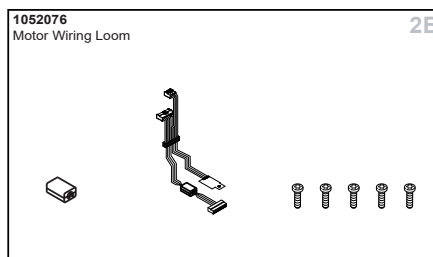

DTV®

six-port thermostatic valve  
K-682-K-NA

1055016-8-G

© 2014 Kohler Co.

DTV®

six-port thermostatic valve  
K-682-K-NA

<p><b>1103125</b> Inlet Clamp and Mixer Valve</p> <p>3C</p>		
<p><b>1052079</b> Seals and Screws</p>	<p><b>1052082</b> Outlet Adapters</p> <p>(1/2" NPT)</p> <p>3E</p>	
<p><b>1052080</b> Thermistor Wiring Loom</p> <p>3B</p>	<p><b>1052083</b> Plates</p> <p>3C-5D</p>	<p><b>1052084</b> Internal Clamps</p> <p>5D</p>
<p><b>1052085</b> Outlet Clamps</p> <p>4E</p>	<p><b>1052086</b> Power Supply</p> <p>2F</p>	<p><b>1045251</b> 8-Pin Cable Assembly</p> <p>1B</p>
<p><b>1103128</b> Dual Opto Service Kit</p>		

1055016-8-G

© 2014 Kohler Co.

DTV®

six-port thermostatic valve  
K-682-K-NA

1055016-8-G

© 2014 Kohler Co.