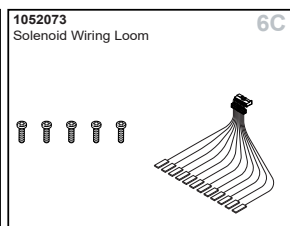

DTV®

six-port thermostatic valve  
K-682-K-NA

1055016-8-G

© 2014 Kohler Co.

DTV®

six-port thermostatic valve  
K-682-K-NA

<p><b>1103125</b> Inlet Clamp and Mixer Valve</p> <p>3C</p>		
<p><b>1052079</b> Seals and Screws</p>	<p><b>1052082</b> Outlet Adapters</p> <p>(1/2" NPT)</p> <p>3E</p>	
<p><b>1052080</b> Thermistor Wiring Loom</p> <p>3B</p>	<p><b>1052083</b> Plates</p> <p>3C-5D</p>	<p><b>1052084</b> Internal Clamps</p> <p>5D</p>
<p><b>1052085</b> Outlet Clamps</p> <p>4E</p>	<p><b>1052086</b> Power Supply</p> <p>2F</p>	<p><b>1045251</b> 8-Pin Cable Assembly</p> <p>1B</p>
<p><b>1103128</b> Dual Opto Service Kit</p>		

1055016-8-G

© 2014 Kohler Co.

DTV®

six-port thermostatic valve  
K-682-K-NA

1055016-8-G

© 2014 Kohler Co.