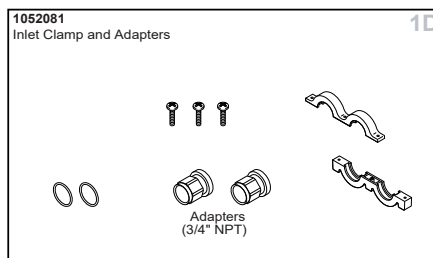

DTV®

six-port thermostatic valve  
K-682-K-NA

1055016-8-G

© 2014 Kohler Co.

DTV®

six-port thermostatic valve  
K-682-K-NA

<p><b>1103125</b> Inlet Clamp and Mixer Valve</p> <p>3C</p>		
<p><b>1052079</b> Seals and Screws</p>	<p><b>1052082</b> Outlet Adapters</p> <p>(1/2" NPT)</p> <p>3E</p>	
<p><b>1052080</b> Thermistor Wiring Loom</p> <p>3B</p>	<p><b>1052083</b> Plates</p> <p>3C-5D</p>	<p><b>1052084</b> Internal Clamps</p> <p>5D</p>
<p><b>1052085</b> Outlet Clamps</p> <p>4E</p>	<p><b>1052086</b> Power Supply</p> <p>2F</p>	<p><b>1045251</b> 8-Pin Cable Assembly</p> <p>1B</p>
<p><b>1103128</b> Dual Opto Service Kit</p>		

1055016-8-G

© 2014 Kohler Co.

DTV®

six-port thermostatic valve  
K-682-K-NA

1055016-8-G

© 2014 Kohler Co.