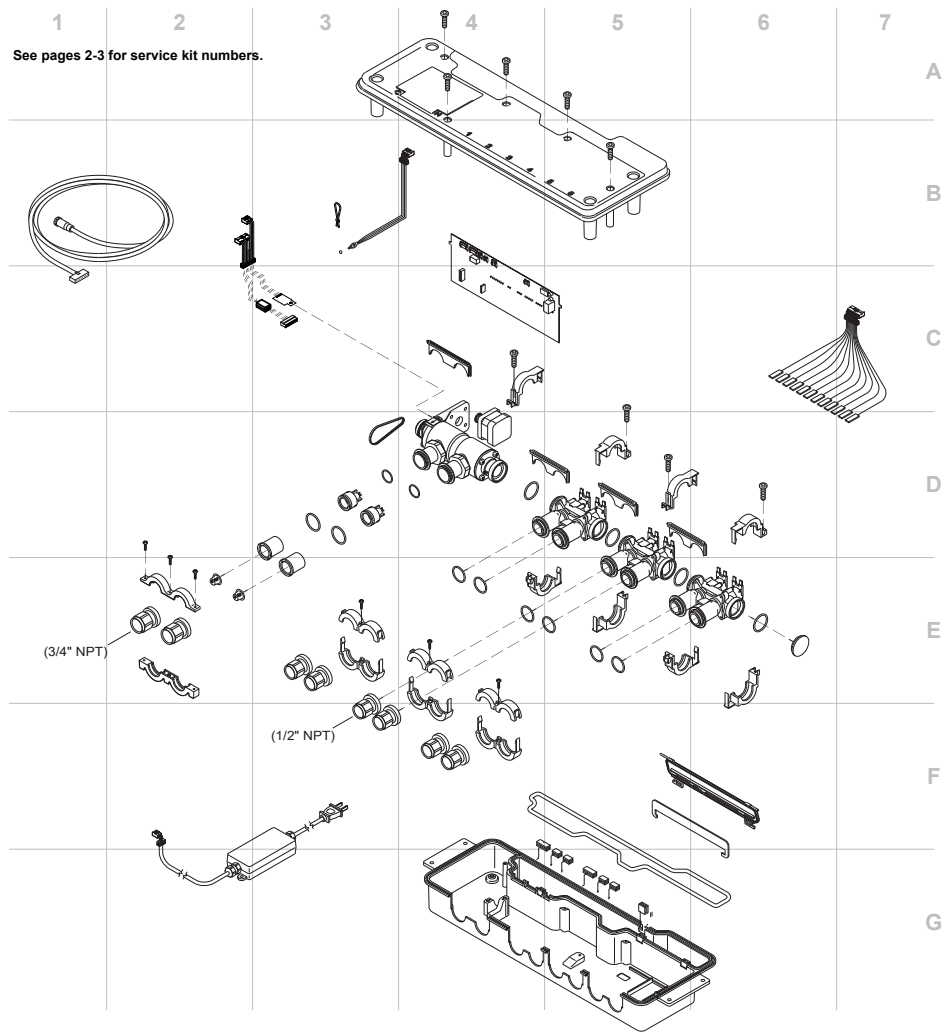

DTV®

six-port thermostatic valve  
K-682-K-NA

1055016-8-G

© 2014 Kohler Co.

DTV®

six-port thermostatic valve  
K-682-K-NA

<p><b>1103125</b> Inlet Clamp and Mixer Valve</p> <p>3C</p>		
<p><b>1052079</b> Seals and Screws</p>	<p><b>1052082</b> Outlet Adapters</p> <p>(1/2" NPT)</p> <p>3E</p>	
<p><b>1052080</b> Thermistor Wiring Loom</p> <p>3B</p>	<p><b>1052083</b> Plates</p> <p>3C-5D</p>	<p><b>1052084</b> Internal Clamps</p> <p>5D</p>
<p><b>1052085</b> Outlet Clamps</p> <p>4E</p>	<p><b>1052086</b> Power Supply</p> <p>2F</p>	<p><b>1045251</b> 8-Pin Cable Assembly</p> <p>1B</p>
<p><b>1103128</b> Dual Opto Service Kit</p>		

1055016-8-G

© 2014 Kohler Co.

DTV®

six-port thermostatic valve  
K-682-K-NA

1055016-8-G

© 2014 Kohler Co.